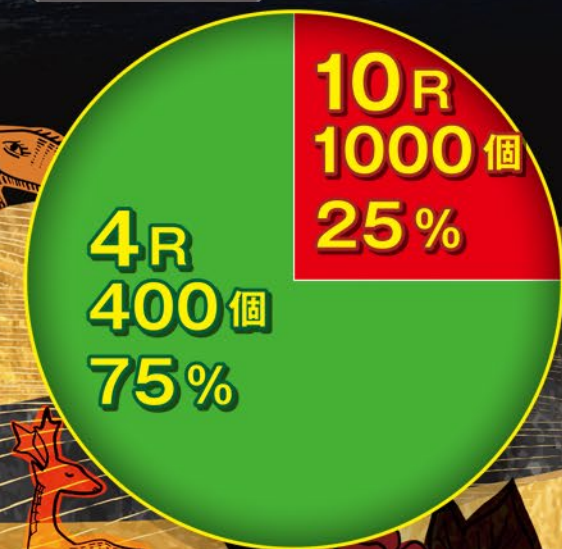

電チュー(特図2)

※出玉は払出設計値

※GC250A:戦舞枠/GC250XA:威吹枠