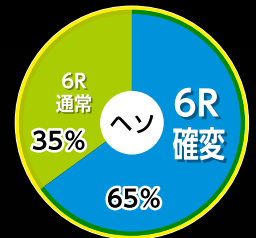

— ゴールデンゲート ~BLACK~ —

この度、株式会社 西陣（代表取締役：井置 定男、本社：東京都千代田区）は、新機種『CRゴールデンゲート～BLACK～』を販売することになりましたのでご案内いたします。

RELEASE

2016.9.20.

基本スペック

CR ゴールデンゲート~BLACK~ **ZC**

大当り確率	1/319.69
高確時確率	1/49.91
確変割合	65%
時短継続率	約27%
賞球数	4 & 2 & 3 & 14 <small>(ヘソ) (電チュー) (左右入賞口) (大入賞口)</small>
実質大当りラウンド	出玉無し大当り or 6R or 16R
カウント	9カウント
時短回数	0回 or 100回 or 次回大当りまで

大当り振り分け

	実質大当りラウンド	割合	獲得出玉 (払出設計値)	電サポ回数
ヘソ	6R確変	65.0%	756個	次回
	6R通常	35.0%	756個	0回
電チュー	16R確変	65.0%	2,016個	次回
	出玉無し大当り (ショート開放)	35.0%	0個	100回

型式名: CRゴールデンゲート~BLACKver.~ZC

CR ゴールデンゲート~BLACK~ **F**

大当り確率	1/259.04
高確時確率	1/25.90
確変割合	65%
時短継続率	約32%
賞球数	4 & 2 & 3 & 13 <small>(ヘソ) (電チュー) (左右入賞口) (大入賞口)</small>
実質大当りラウンド	出玉無し大当り or 6R or 16R
カウント	8カウント
時短回数	0回 or 100回 or 次回大当りまで

大当り振り分け

	実質大当りラウンド	割合	獲得出玉 (払出設計値)	電サポ回数 ()内は高確時
ヘソ	6R確変 (A)	50.0%	624個	次回
	6R確変 (B)	10.0%	624個	0回 (次回)
	6R確変 (C)	5.0%	624個	0回
電チュー	6R通常	35.0%	624個	0回
	16R確変	65.0%	1664個	次回
	出玉無し大当り (ショート開放)	35.0%	0個	100回