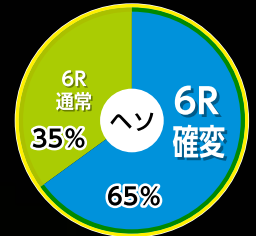

— ゴールデンゲート ~BLACK~ —

この度、株式会社 西陣（代表取締役：井置 定男、本社：東京都千代田区）は、新機種『CRゴールデンゲート～BLACK～』を販売することになりましたのでご案内いたします。

RELEASE

2016.9.20.

基本スペック

CR ゴールデンゲート~BLACK~ **ZC**

大当り確率	1/319.69
高確時確率	1/49.91
確変割合	65%
時短継続率	約27%
賞球数	4 & 2 & 3 & 14 <small>(ヘソ) (電チュー) (左右入賞口) (大入賞口)</small>
実質大当りラウンド	出玉無し大当り or 6R or 16R
カウント	9カウント
時短回数	0回 or 100回 or 次回大当りまで

大当り振り分け

	実質大当りラウンド	割合	獲得出玉 (払出設計値)	電サポ回数
ヘソ	6R確変	65.0%	756個	次回
	6R通常	35.0%	756個	0回
電チュー	16R確変	65.0%	2,016個	次回
	出玉無し大当り (ショート開放)	35.0%	0個	100回

型式名: CRゴールデンゲート~BLACKver.~ZC

CR ゴールデンゲート~BLACK~ **F**

大当り確率	1/259.04
高確時確率	1/25.90
確変割合	65%
時短継続率	約32%
賞球数	4 & 2 & 3 & 13 <small>(ヘソ) (電チュー) (左右入賞口) (大入賞口)</small>
実質大当りラウンド	出玉無し大当り or 6R or 16R
カウント	8カウント
時短回数	0回 or 100回 or 次回大当りまで

大当り振り分け

	実質大当りラウンド	割合	獲得出玉 (払出設計値)	電サポ回数 ()内は高確時
ヘソ	6R確変 (A)	50.0%	624個	次回
	6R確変 (B)	10.0%	624個	0回 (次回)
	6R確変 (C)	5.0%	624個	0回
電チュー	6R通常	35.0%	624個	0回
	16R確変	65.0%	1664個	次回
	出玉無し大当り (ショート開放)	35.0%	0個	100回