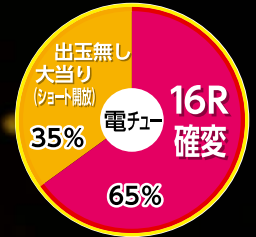

— ゴールデンゲート ~BLACK~ —

この度、株式会社 西陣（代表取締役：井置 定男、本社：東京都千代田区）は、新機種『CRゴールデンゲート～BLACK～』を販売することになりましたのでご案内いたします。

RELEASE

2016.9.20.

基本スペック

CR ゴールデンゲート~BLACK~ **ZC**

大当り確率	1/319.69
高確時確率	1/49.91
確変割合	65%
時短継続率	約27%
賞球数	4 & 2 & 3 & 14 <small>(ヘソ) (電チュー) (左右入賞口) (大入賞口)</small>
実質大当りラウンド	出玉無し大当り or 6R or 16R
カウント	9カウント
時短回数	0回 or 100回 or 次回大当りまで

大当り振り分け

	実質大当りラウンド	割合	獲得出玉 (払出設計値)	電サポ回数
ヘソ	6R確変	65.0%	756個	次回
	6R通常	35.0%	756個	0回
電チュー	16R確変	65.0%	2,016個	次回
	出玉無し大当り (ショート開放)	35.0%	0個	100回

型式名: CRゴールデンゲート~BLACKver.~ZC

CR ゴールデンゲート~BLACK~ **F**

大当り確率	1/259.04
高確時確率	1/25.90
確変割合	65%
時短継続率	約32%
賞球数	4 & 2 & 3 & 13 <small>(ヘソ) (電チュー) (左右入賞口) (大入賞口)</small>
実質大当りラウンド	出玉無し大当り or 6R or 16R
カウント	8カウント
時短回数	0回 or 100回 or 次回大当りまで

大当り振り分け

	実質大当りラウンド	割合	獲得出玉 (払出設計値)	電サポ回数 ()内は高確時
ヘソ	6R確変 (A)	50.0%	624個	次回
	6R確変 (B)	10.0%	624個	0回 (次回)
	6R確変 (C)	5.0%	624個	0回
電チュー	6R通常	35.0%	624個	0回
	16R確変	65.0%	1664個	次回
	出玉無し大当り (ショート開放)	35.0%	0個	100回