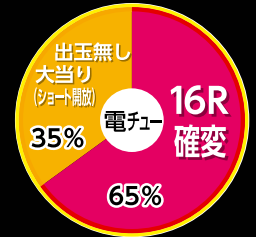

— ゴールデンゲート ~BLACK~ —

この度、株式会社 西陣（代表取締役：井置 定男、本社：東京都千代田区）は、新機種『CRゴールデンゲート～BLACK～』を販売することになりましたのでご案内いたします。

RELEASE

2016.9.20.

基本スペック

CR ゴールデンゲート~BLACK~ **ZC**

大当り確率	1/319.69
高確時確率	1/49.91
確変割合	65%
時短継続率	約27%
賞球数	4 & 2 & 3 & 14 <small>(ヘソ) (電チュー) (左右入賞口) (大入賞口)</small>
実質大当りラウンド	出玉無し大当り or 6R or 16R
カウント	9カウント
時短回数	0回 or 100回 or 次回大当りまで

大当り振り分け

	実質大当りラウンド	割合	獲得出玉 (払出設計値)	電サポ回数
ヘソ	6R確変	65.0%	756個	次回
	6R通常	35.0%	756個	0回
電チュー	16R確変	65.0%	2,016個	次回
	出玉無し大当り (ショート開放)	35.0%	0個	100回

型式名: CRゴールデンゲート~BLACKver.~ZC

CR ゴールデンゲート~BLACK~ **F**

大当り確率	1/259.04
高確時確率	1/25.90
確変割合	65%
時短継続率	約32%
賞球数	4 & 2 & 3 & 13 <small>(ヘソ) (電チュー) (左右入賞口) (大入賞口)</small>
実質大当りラウンド	出玉無し大当り or 6R or 16R
カウント	8カウント
時短回数	0回 or 100回 or 次回大当りまで

大当り振り分け

	実質大当りラウンド	割合	獲得出玉 (払出設計値)	電サポ回数 ()内は高確時
ヘソ	6R確変 (A)	50.0%	624個	次回
	6R確変 (B)	10.0%	624個	0回 (次回)
	6R確変 (C)	5.0%	624個	0回
電チュー	6R通常	35.0%	624個	0回
	16R確変	65.0%	1664個	次回
	出玉無し大当り (ショート開放)	35.0%	0個	100回