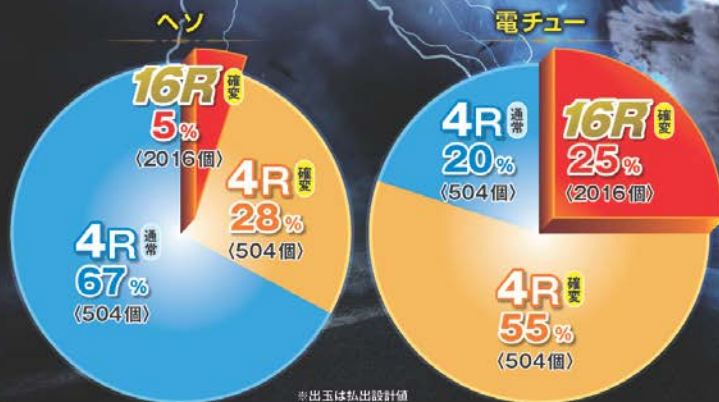

SINCE 2018

NISHIJIN NEW BRAND

PLATINUM

第2章—破壊

新たな主役が誕生する瞬間

この度、株式会社 西陣（代表取締役：井置 定男、本社：東京都千代田区）は、
『CRふらちなGL 金の花満開』を販売することになりましたのでご案内いたします。

CRぷらちなGL 金の花満開

大当たり確率	1/119.81 <small>高確率時</small> (1/77.1)
機種タイプ	V確STタイプ (ST100回)
確変割合	特図1:33% 特図2:80%
賞球	4 (ヘソ) & 1 (電チュー) & 3 (入賞口) & 14 (大入賞口)
電サポ回数	100回 or 30回
大当たりラウンド	16R or 4R
カウント	9

※出玉は払出設計値

型式名: CR金の花満開 ぷらちなGL