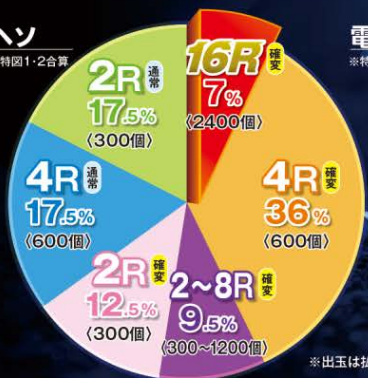

RELEASE

2018.4.23

人生の1割くらいは、遊んでいい。
NISHIJIN

SINCE 2018
NISHIJIN NEW BRAND

PLATINUM

Change Value

人生の1割くらいは、遊んでいい。

NISHIJIN

この度、株式会社西陣（代表取締役：井置 定男、本社：東京都千代田区）は、
『CRふらちなGL 春一番』を販売することになりましたのでご案内いたします。

基本スペック

NEW BRAND PLATINUM

CRぶらちなGL 春一番

大当たり確率 (高確率時)	1/119.81 (1/59.9)
機種タイプ	STタイプ(ST70回)
確変割合	65%
賞球	4 & 1 (ヘソ) & 3 (電チュー) & 15 (大入賞口)
電サポ回数	70回 or 30回 or 0回
大当たりラウンド	16R or 4R or 2R or ラウンドアップボーナス
カウント	10

高比率16R
2400
搭載!!

ヘソ

※特図1・2合算

電チュー

※特図2作動時

※出玉は払出設計値

CRぶらちなGL

春いち番