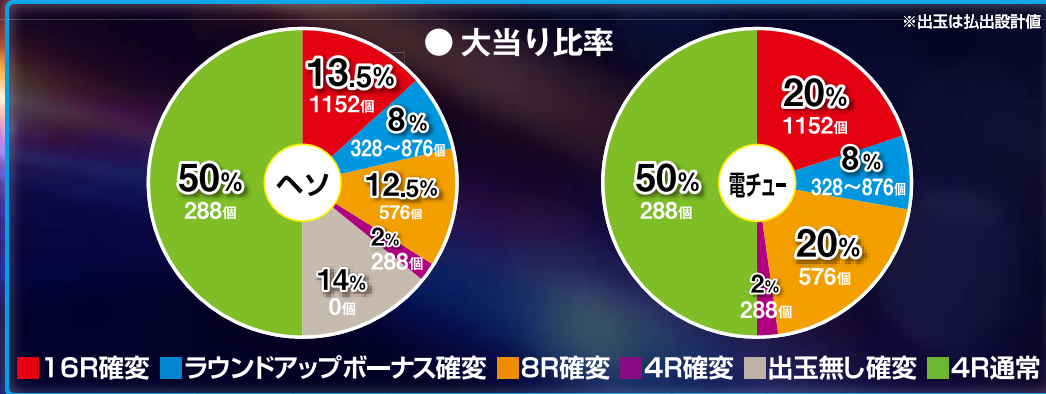

RELEASE

2017.6.16.

NISHIJIN

花満開～天ノ舞～ GL登場!!

西陣は甘デジ開発にも強いこだわりを
持って取り組んでいます。

この度、株式会社 西陣（代表取締役：井置 定男、本社：東京都千代田区）は、シリーズスナック『CR花満開～天ノ舞～GL』を販売することになりましたのでご案内いたします。

基本スペック

CR花満開～天ノ舞～GL

大当り確率	1/99.90 (高確率) 1/19.99
確変割合	50%
時短回数	30回または次回
賞球数	4 & 2 & 3 & 8 (ヘソ) (電チュー) (入賞口) (大入賞口)
実質ラウンド	16R、ラウンドアップボーナス、8R、4R、出玉無し確変
カウント	9

花満開

天ノ舞

大当り確率 **1/99**

確変割合 **50%**

GL

リユースシステム
パチグリーン
pachi green
対応